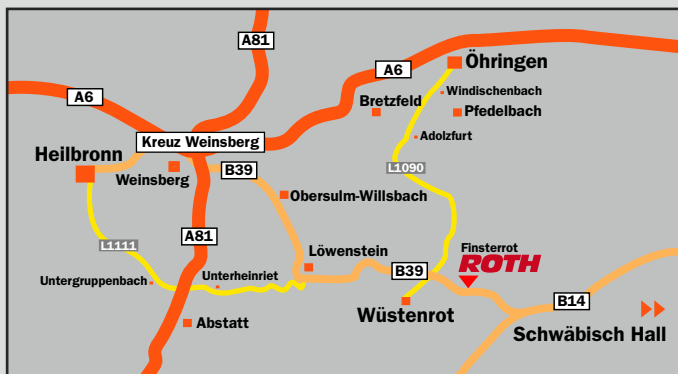

Anfahrtsbeschreibung:

Von A81 AS Ellhofen (Weinsberger Kreuz): B39 Richtung Schöbisch Hall – ca. 20 km der Bundesstraßen folgen – 200 m vor Aral-Tankstelle in Finsterrot rechts abbiegen in die Gustav-Vogelmann-Straße – nach ca. 250 m finden Sie die Reinigung Roth auf der linken Seite.

Von A6 AS Öhringen: In Öhringen auf die L1036 auffahren Richtung Bretzfeld – durch Bretzfeld durchfahren auf die L1090 Richtung Wüstenrot – Straße ca. 10 km folgen – an der Kreuzung B39 Weihenbronn links abbiegen Richtung Schwäbisch Hall – der

B39 ca. 1 km folgen – 200 m vor Aral-Tankstelle in Finsterrot rechts abbiegen in die Gustav-Vogelmann-Straße – nach ca. 250 m finden Sie die Reinigung Roth auf der linken Seite.

Von A6 AS Kupferzell / Schwäbisch Hall: B19 bis Schwäbisch Hall – in SHA B14 Richtung Stuttgart – nach Mainhardt rechts abbiegen B39 Richtung Heilbronn bis Finsterrot – Ortsende Finsterrot – ca. 200 m nach der Aral-Tankstelle links in die Gustav-Vogelmann-Straße einbiegen – nach ca. 250 m finden Sie die Reinigung Roth auf der linken Seite.

Öffnungszeiten:

Montag bis Freitag 6.⁰⁰ bis 22.⁰⁰ Uhr
Samstag 6.⁰⁰ bis 14.⁰⁰ Uhr

Samstag ab 14.⁰⁰ Uhr und Sonntag nach telefonischer Absprache.

Roth Silo- und Tankwagen Reinigung (RTR)

Dörflesstraße 11
71543 Wüsterot